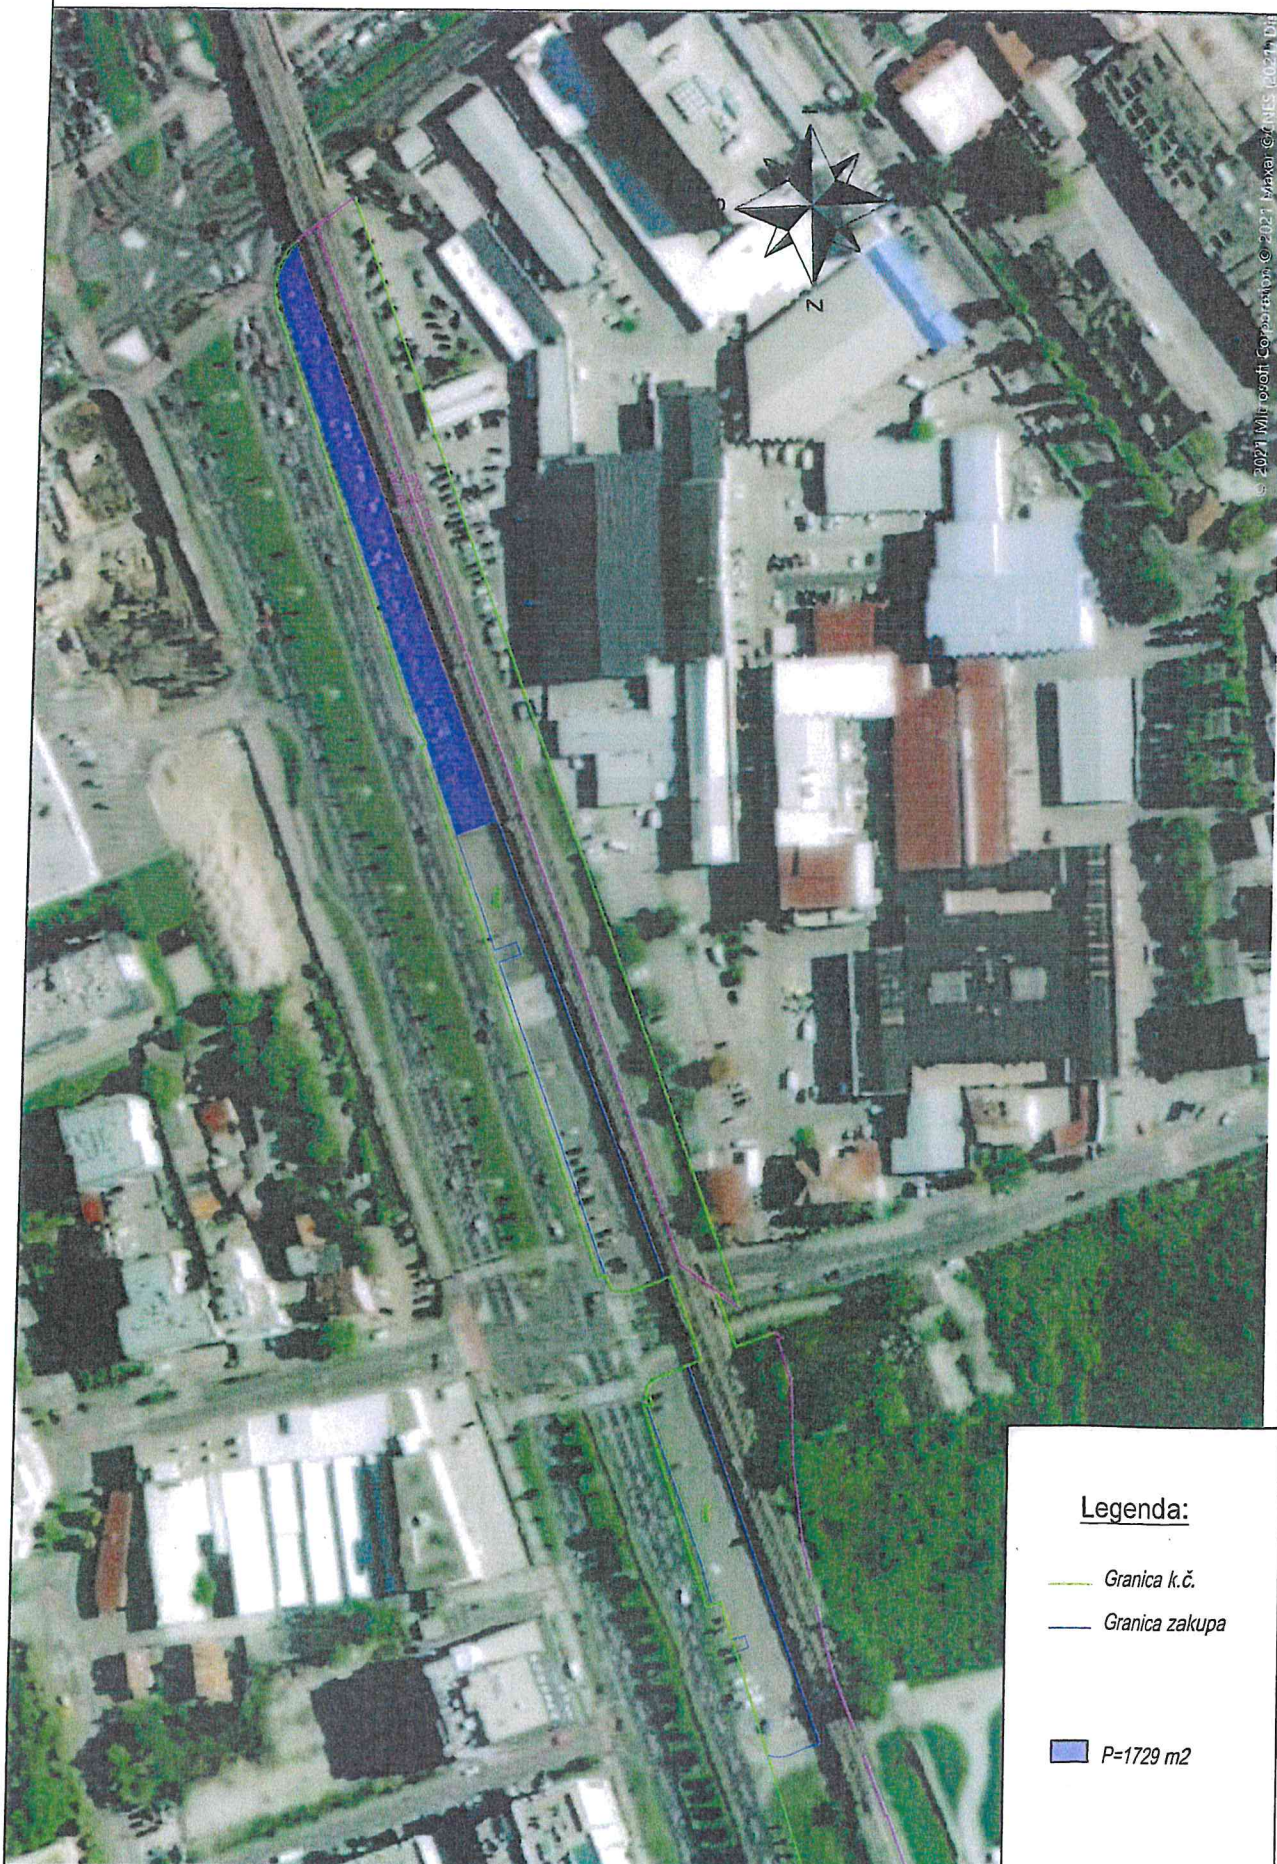

Situacija stvarnog stanja zakupa parkirališta

M1:2000

K.O. Trnje / K.O. Centar

Legenda:

-  Granica k.č.
-  Granica zakupa
-  P=1729 m²