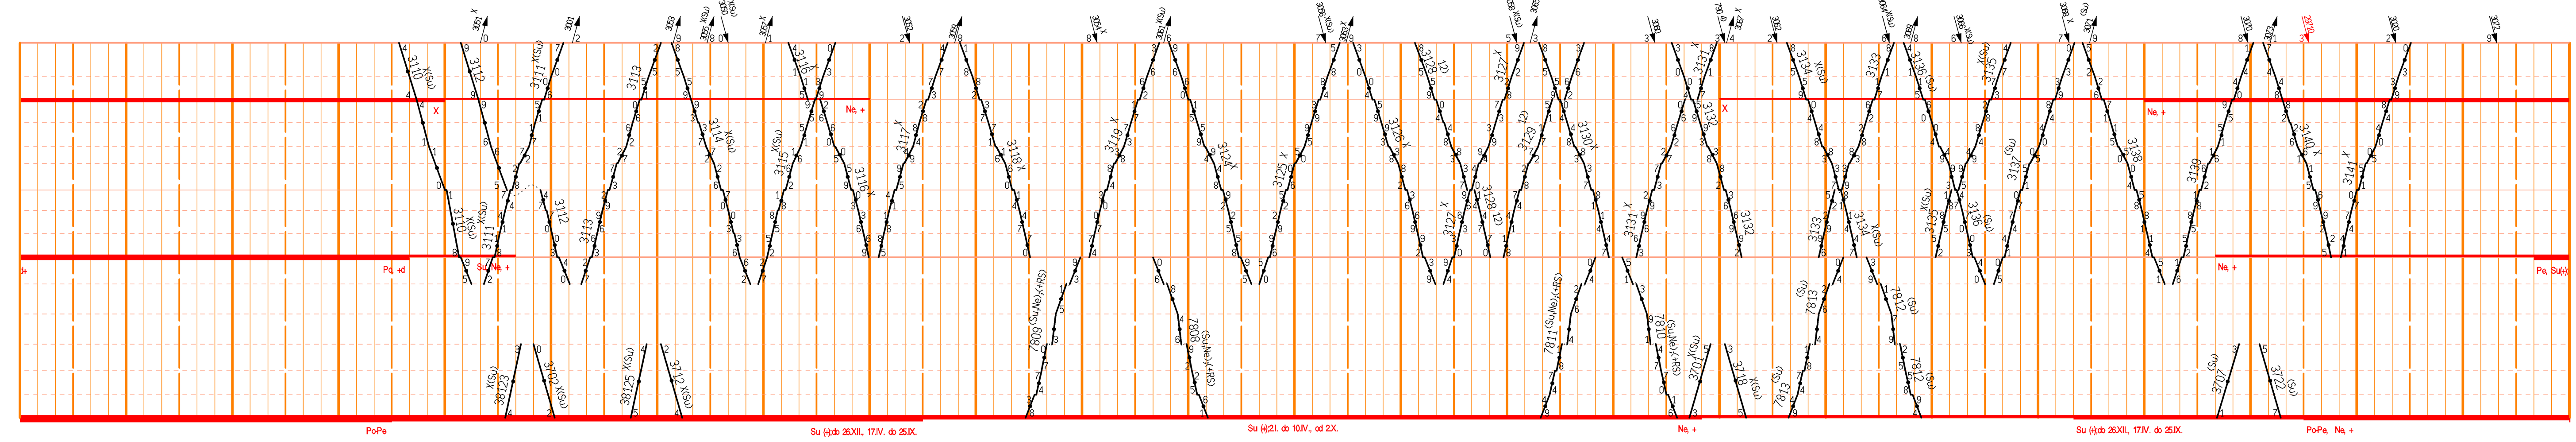

0 - 24

0 1 2 3 4 5 6 7 8 9 10 11 12 13 14 15 16 17 18 19 20 21 22 23 24

- 23.9 ● ZABOK
- 4.2 ○ Štrucljevo stj.
- 6.6 ● Sveti Kriz Začretje
- 8.8 ○ Dukovec stj.
- 11.1 ○ Velika Ves stj.
- 13.6 ○ Pristava Krapinska stj.
- 16.2 ● Krapina
- 17.9 ○ Dolice stj.
- 19.5 ○ Žutnica stj.
- 21.0 ● ĐURMANEC
- 24.2 ○ Hromec stj.
- 27.0 ) km 27.0 dg
- 28.4 ○ Sv. Rok ob Sutli stj.
- 30.4 ○ Dobovec stj.
- 32.4 ○ Vidina stj.
- 35.6 ● ROGATEC (SZ)

Zb  
SKZ  
Kp  
Bm  
Hr  
Ro

- ZABOK
- Štrucljevo stj.
- Sveti Kriz Začretje
- Dukovec stj.
- Velika Ves stj.
- Pristava Krapinska stj.
- Krapina
- Dolice stj.
- Žutnica stj.
- ĐURMANEC
- Hromec stj.
- km 27.0 dg
- Sv. Rok ob Sutli stj.
- Dobovec stj.
- Vidina stj.
- ROGATEC (SZ)

(ZABOK) - Hum Lug rsp. - GORNJA STUBICA

- 23.9 ● ZABOK
- 25.9 ● Hum-Lug rsp./stj.
- 4.3 ○ Oroslavje otp./stj.
- 7.5 ○ Stubičke Toplice stj.
- 9.7 ○ Donja Stubica otp./stj.
- 12.7 ● GORNJA STUBICA

Zb  
GSt

- ZABOK
- Hum-Lug rsp./stj.
- Oroslavje otp./stj.
- Stubičke Toplice stj.
- Donja Stubica otp./stj.
- GORNJA STUBICA

0 1 2 3 4 5 6 7 8 9 10 11 12 13 14 15 16 17 18 19 20 21 22 23 24