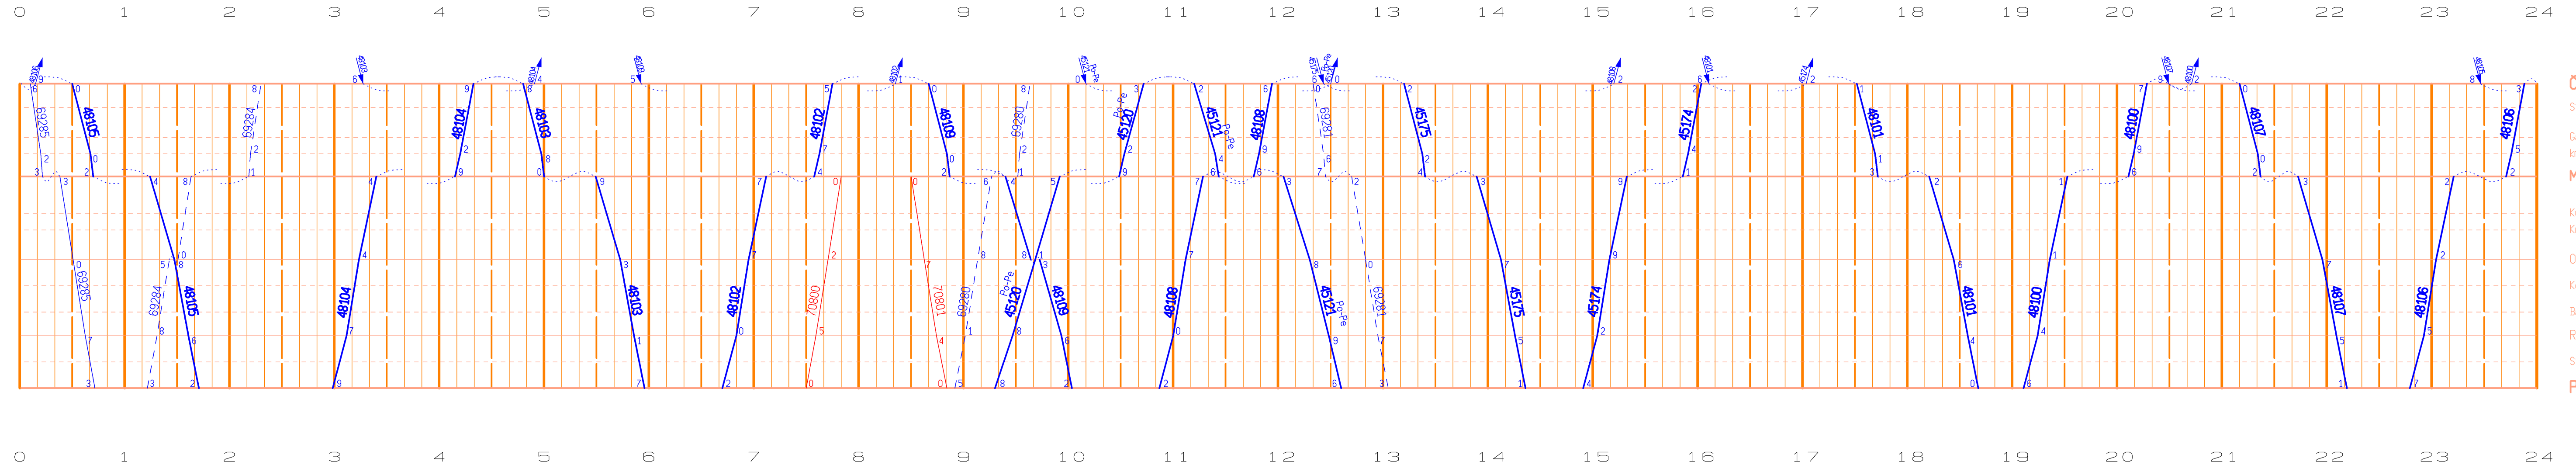

0 - 24

- 163.1 ● ČAPLJINA (ŽFBH)
- 164.9 ○ Struge stj.
- 167.6 ○ Gabela stj.
- 170.4 ○ km 170.4 dg
- 171.3 ● METKOVIĆ
- 176.1 ○ Kula Norinska stj.
- 177.5 ○ Krvavac stj.
- 179.9 ● Opuzen
- 183.3 ○ Komin stj.
- 185.9 ○ Banja stj.
- 188.6 ● Rogočin
- 191.7 ○ Stablina stj.
- 193.2 ● PLOČE

- Čp
- Mk
- Op
- Rg
- Pč

- ČAPLJINA (ŽFBH)
- Struge stj.
- Gabela stj.
- km 170.4 dg
- METKOVIĆ
- Kula Norinska stj.
- Krvavac stj.
- Opuzen
- Komin stj.
- Banja stj.
- Rogočin
- Stablina stj.
- PLOČE