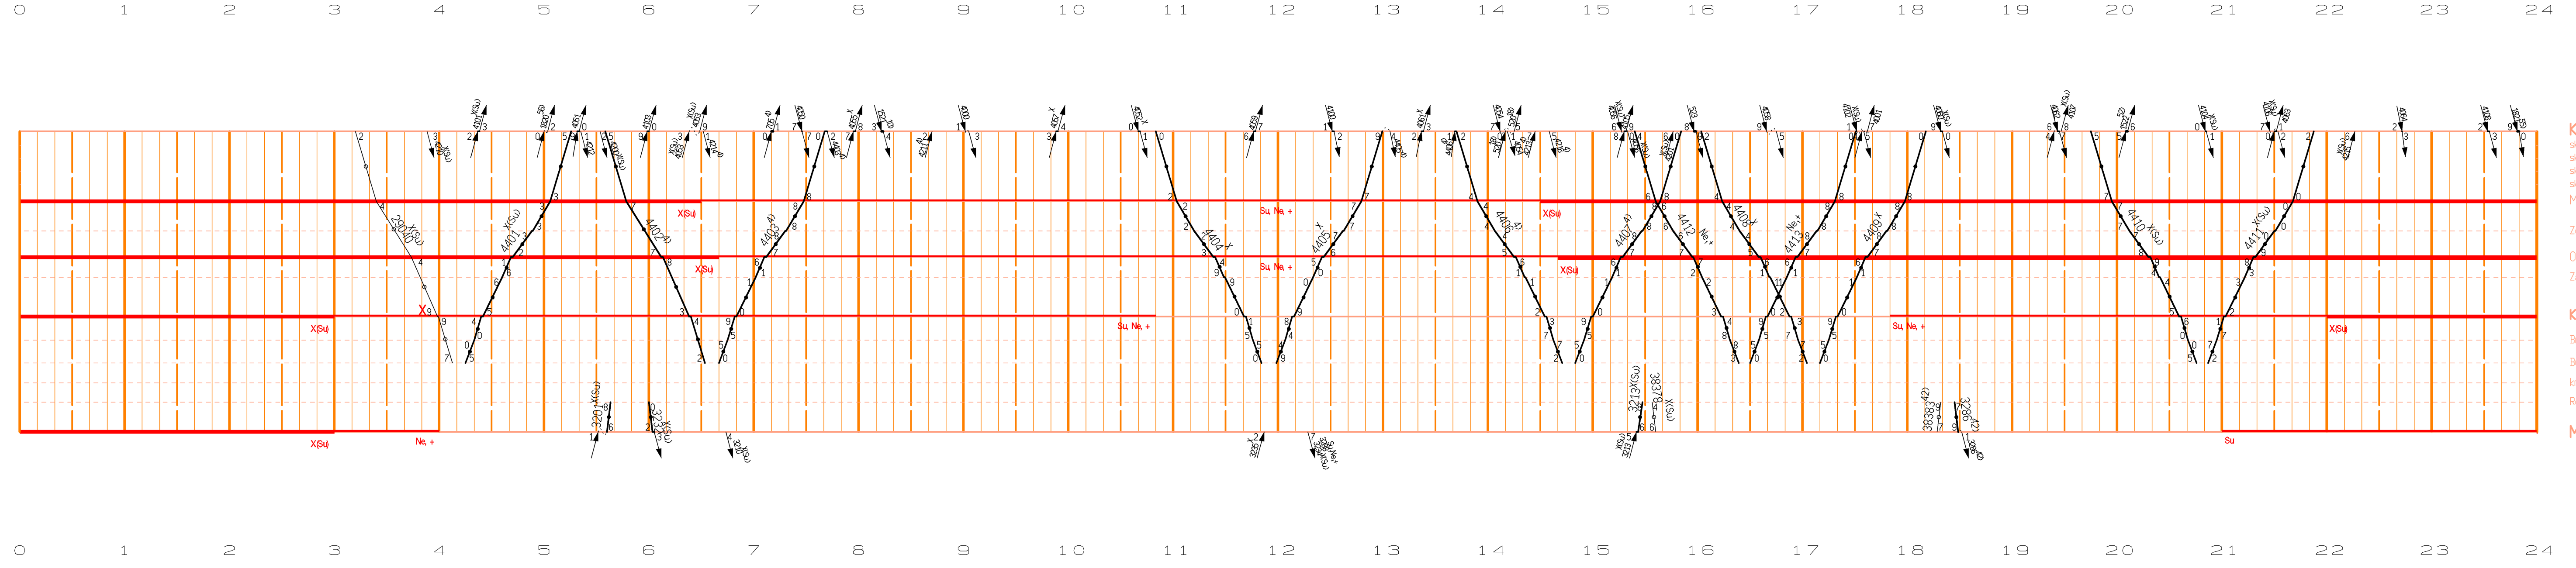

4) X(Su), 23.VI. do 2.IX.
10) R 1.VII. do 4.IX.
18) X do 26.VI., od 11.IX.; R 27.VI. do 10.IX.
42) Ne do 19.VI., od 4.IX.; 8.II.; 18.IV.; 1.XI.; 26.VII.; 6.II.; 17.IV.
1.V.; 23. 30.X
52) R 1.VII. do 4.IX.; Ne, + do 26.VI., od 11.IX.
55) R 1./2.VII. do 27./28.VIII.
56) R 2./3.VII. do 28./29.VIII.

0 - 24

- 477.0 ● KARLOVAC
- 2.0 sk. ind. kol. "Ilovac 1"
- 2.5 sk. ind. kol. "Inko"
- 2.8 sk. ind. kol. "Ina"
- 3.1 sk. ind. kol. "Ilovac 2"
- 6.2 ● Mahično
- 10.9 ○ Zorkovac stj.
- 15.3 ● Ozalj
- 17.7 ○ Zaluka stj.
- 23.7 ● KAMANJE
- 26.0 ○ Brlog Grad stj.
- 28.7 ○ Bubljarci stj.
- 29.4) km 29.4 dg
- 30.1 ○ Rosalnice stj.
- 31.7 ● METLIKA (SŽ)

- KARLOVAC
- sk. ind. kol. "Ilovac 1"
- sk. ind. kol. "Inko"
- sk. ind. kol. "Ina"
- sk. ind. kol. "Ilovac 2"
- Mahično
- Zorkovac stj.
- Ozalj
- Zaluka stj.
- KAMANJE
- Brlog Grad stj.
- Bubljarci stj.
- km 29.4 dg
- Rosalnice stj.
- METLIKA (SŽ)