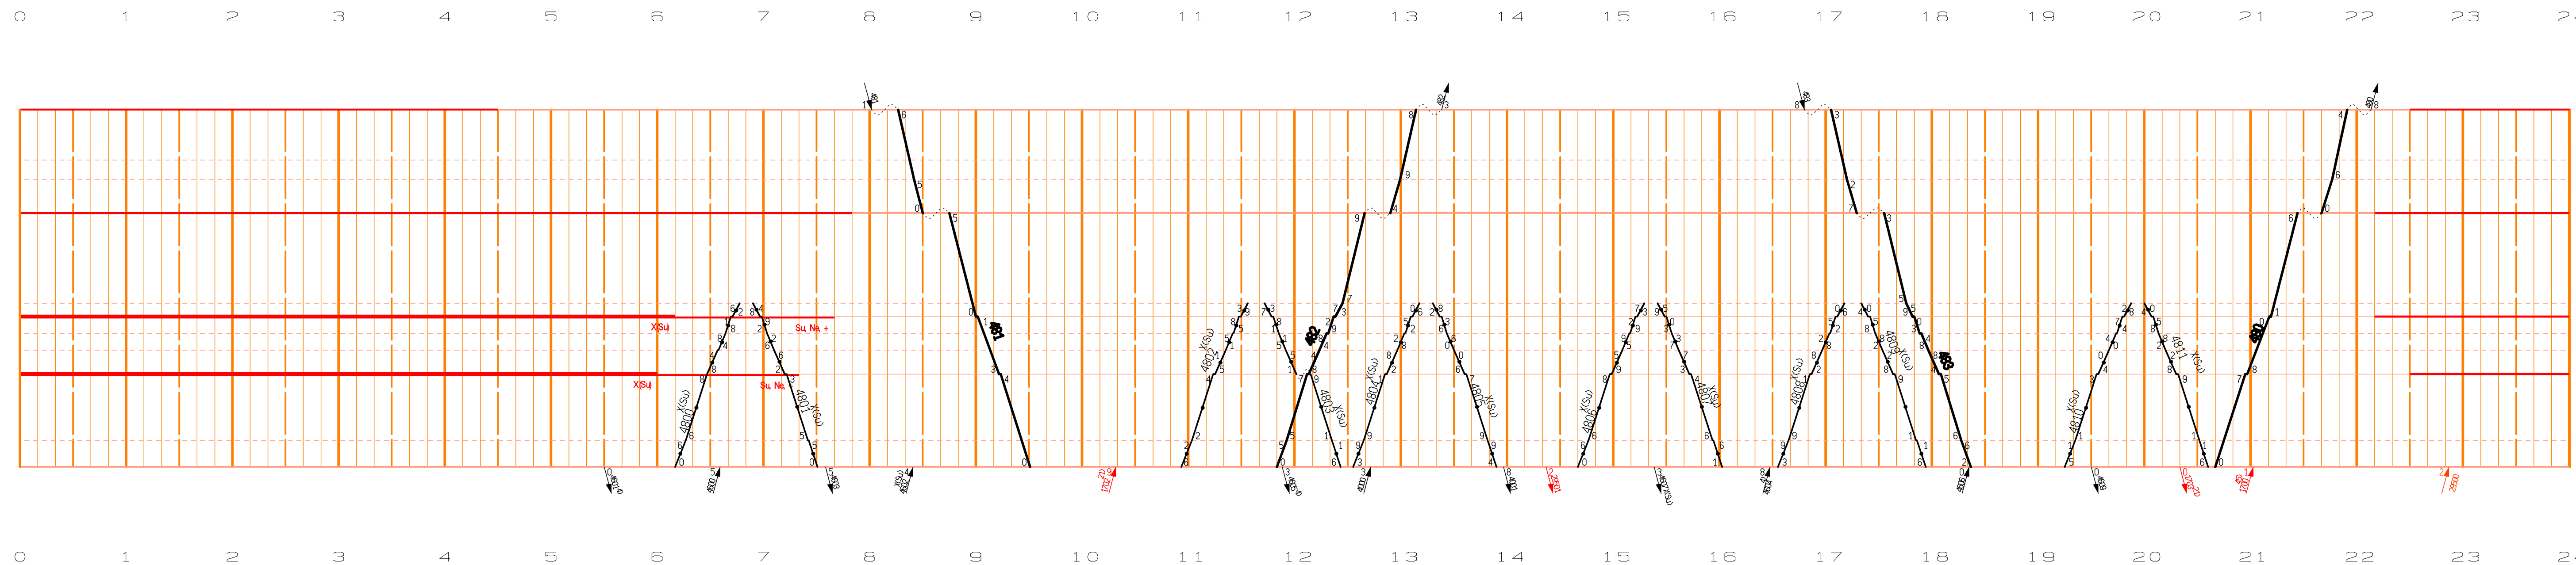

(ILIRSKA BISTRICA) - dg - ŠAPJANE - RIJEKA

0 - 24

- 16.0 ● ILIR. BISTRICA (SZ) IB
- 22.0 ○ Mala Bukovica stj.
- 24.5 ○ km 245 dg
- 27.8 ● ŠAPJANE Šp
- 37.5 ○ Permani stj.
- 39.8 ● Jurdani Ju
- 41.3 ○ Jusici stj.
- 43.0 ○ Rukavac stj.
- 45.8 ● Opatija Matulji OM
- 52.8 ○ Krnjevo stj.
- 65.2 ● RIJEKA RJ

- 16.0 ● ILIR. BISTRICA (SZ) IB
- 22.0 ○ Mala Bukovica stj.
- 24.5 ○ km 245 dg
- 27.8 ● ŠAPJANE Šp
- 37.5 ○ Permani stj.
- 39.8 ● Jurdani Ju
- 41.3 ○ Jusici stj.
- 43.0 ○ Rukavac stj.
- 45.8 ● Opatija Matulji OM
- 52.8 ○ Krnjevo stj.
- 65.2 ● RIJEKA RJ