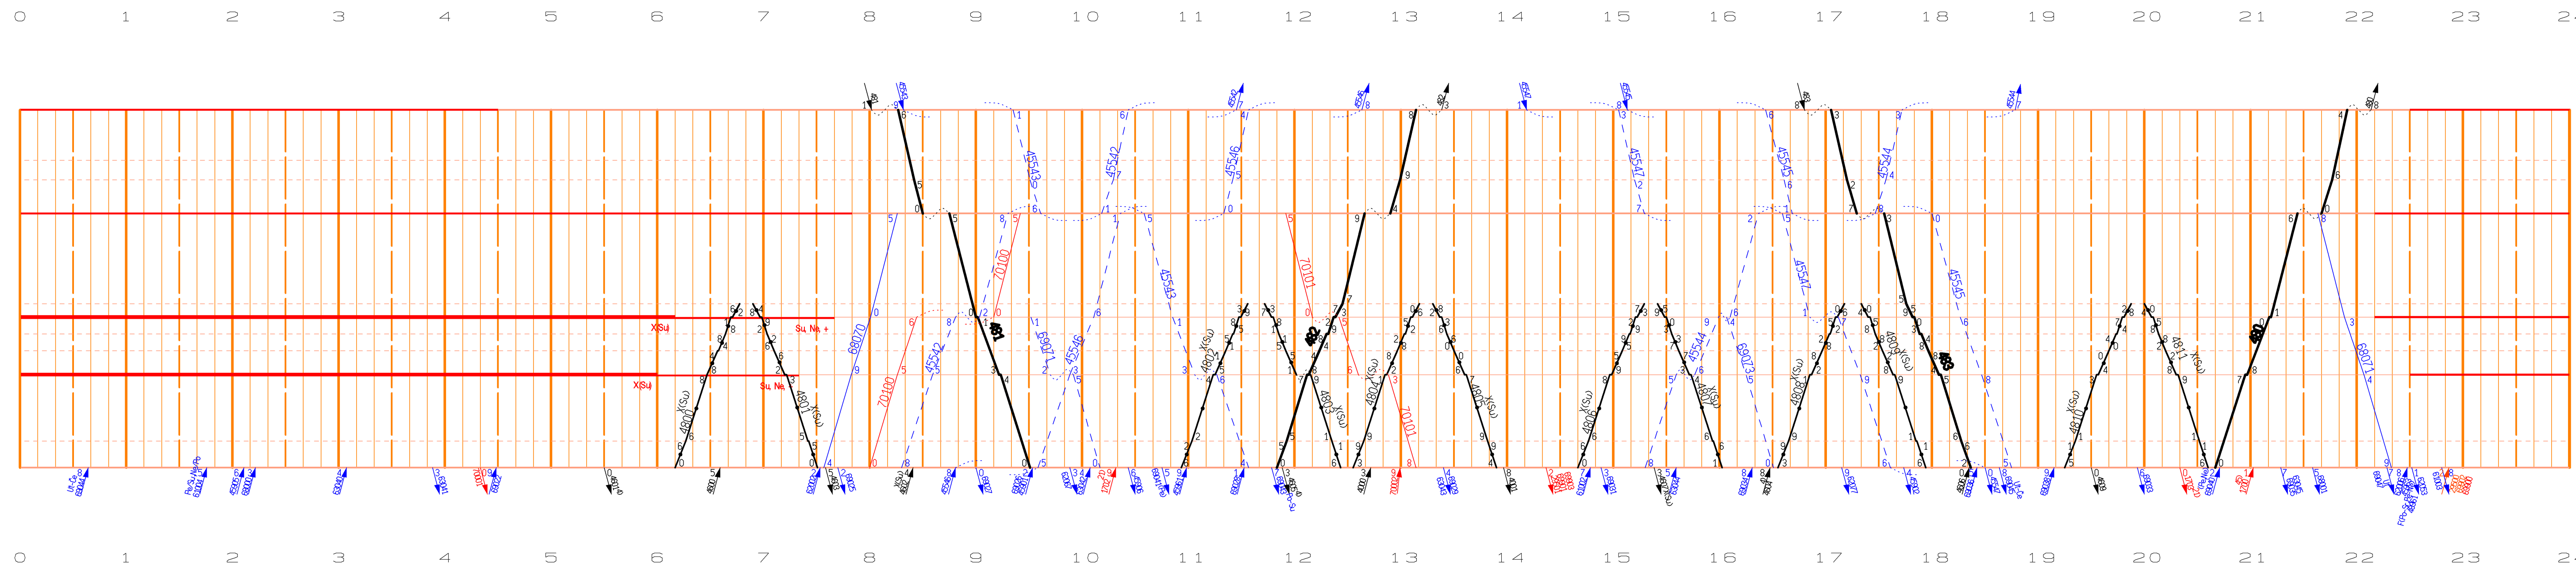

0 - 24

- 16.0 ● ILIR. BISTRICA (SZ) IB
- 22.0 ○ Mala Bukovica stj.
- 24.5 ○ km 245 dg
- 27.8 ● ŠAPJANE Šp
- 37.5 ○ Permani stj.
- 39.8 ● Jurdani Ju
- 41.3 ○ Jusici stj.
- 43.0 ○ Rukavac stj.
- 45.8 ● Opatija Matulji OM
- 52.8 ○ Krnjevo stj.
- 65.2 ● RIJEKA RJ

- 16.0 ● ILIR. BISTRICA (SZ) IB
- 22.0 ○ Mala Bukovica stj.
- 24.5 ○ km 245 dg
- 27.8 ● ŠAPJANE Šp
- 37.5 ○ Permani stj.
- 39.8 ● Jurdani Ju
- 41.3 ○ Jusici stj.
- 43.0 ○ Rukavac stj.
- 45.8 ● Opatija Matulji OM
- 52.8 ○ Krnjevo stj.
- 65.2 ● RIJEKA RJ