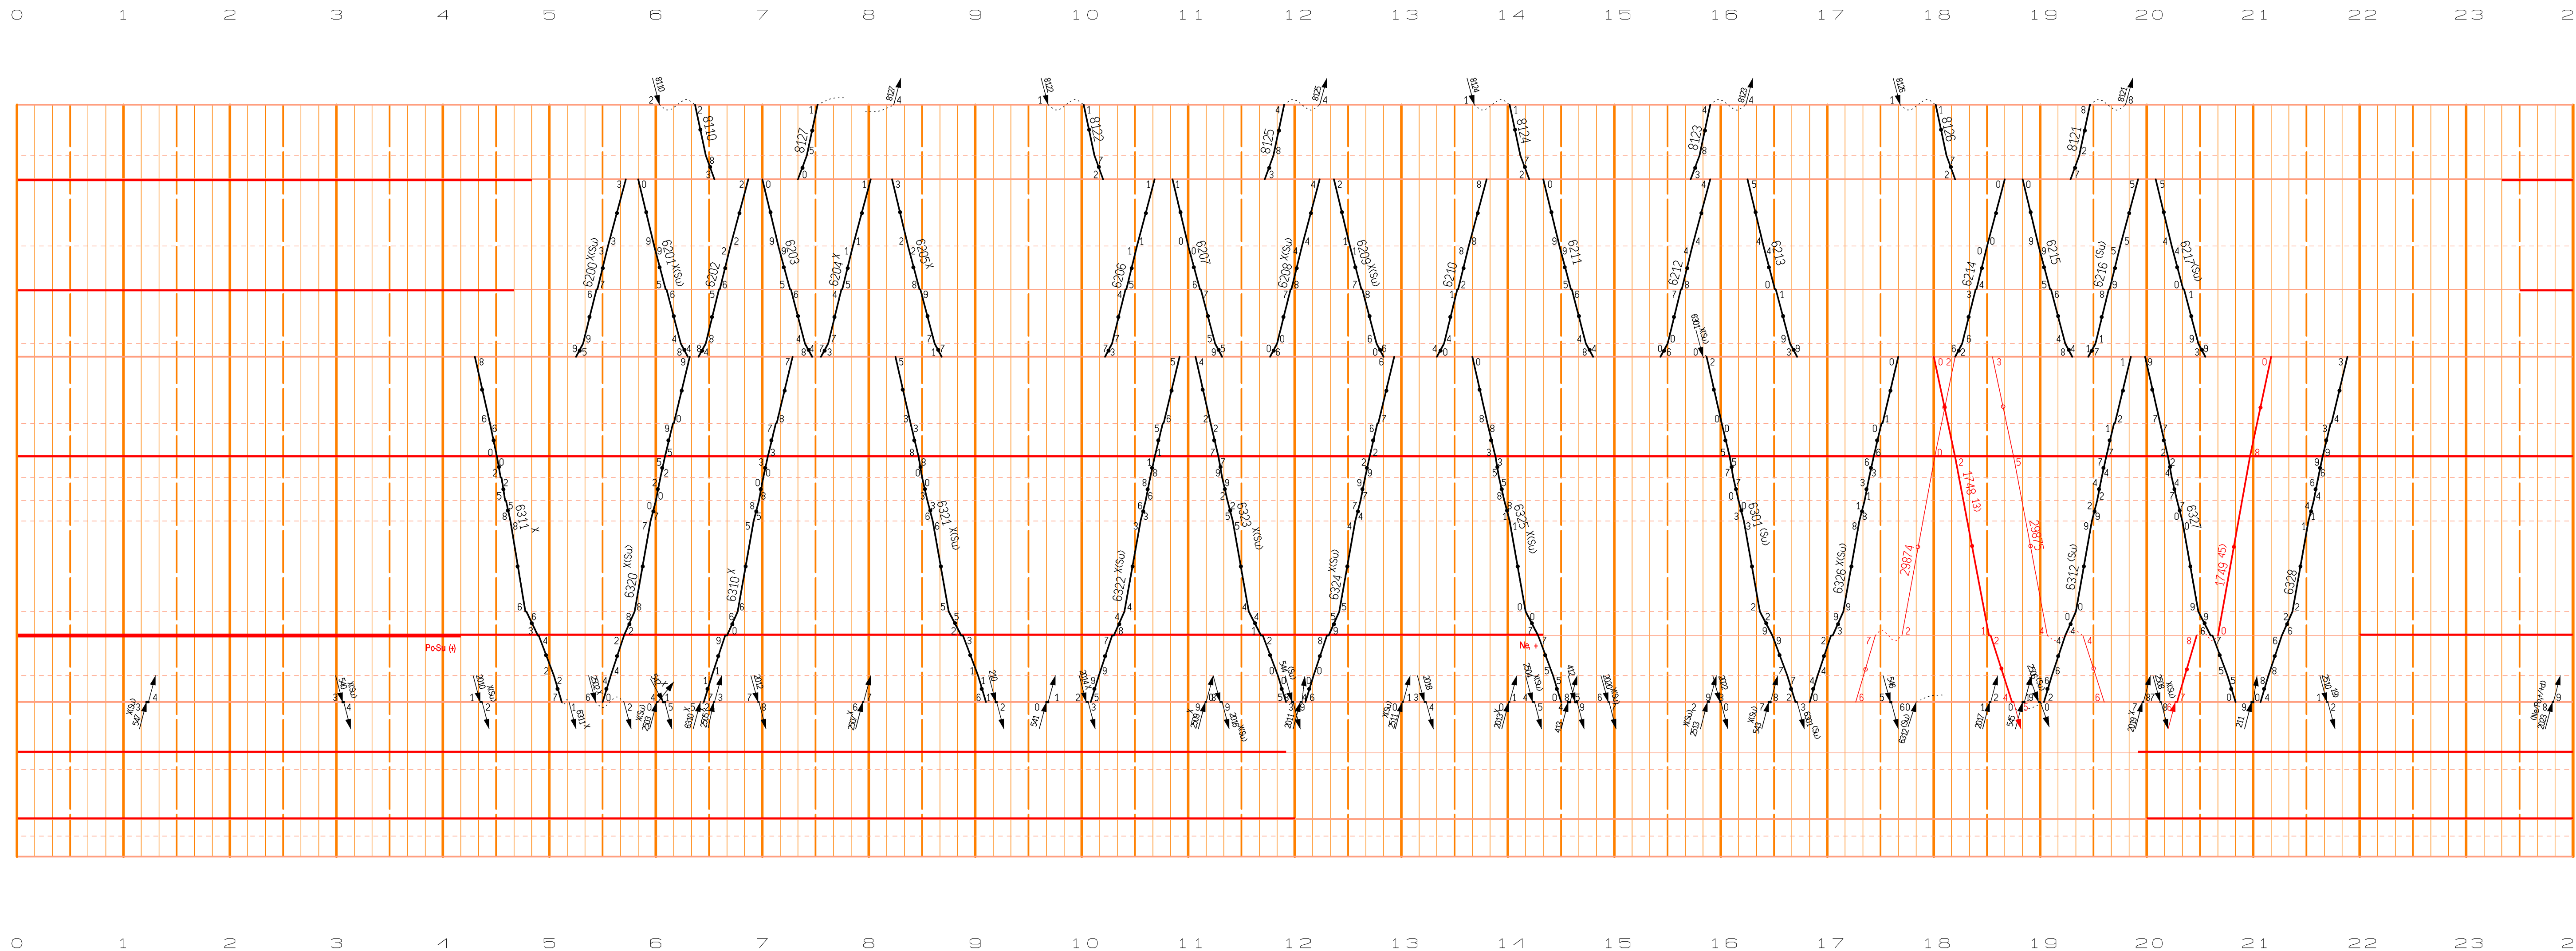

0 - 24

- 36.8 ● MAGYARBOLY (MAV) Mb
- 32.1 ) km 32.1 dg
- 27.3 ● BELI MANASTIR BM
- 17.3 ○ Čeminc stj.
- 10.6 ● Darda Dd
- 19 ○ Osijek (Dravski Most stj).
- 23.4 ● OSIJEK Os
- 9.2 ○ Čepin stj.
- 14.5 ○ Vladislavci Vl
- 16.1 ○ Dopsin stj.
- 18.4 ○ Hrastovac-Vučki stj.
- 21.2 ○ Lipovac - Koritna stj.
- 33.2 ○ Viskovci stj.
- 37.1 ● Đakovo Dk
- 43.3 ○ Budrovci stj.
- 187.8 ● STRIZIVOJNA - VRPOLJE SV
- 9.9 ● Kopaonica - Beravci KB
- 12.5 ○ Sikrevci stj.
- 19.9 ● SLAVONSKI ŠAMAC SS
- 22.7 ) km 22.7 dg
- 24.1 ● B.ŠAM/ŠAMACZFBH/ZRS BŠ

- MAGYARBOLY (MAV)
- km 32.1 dg
- BELI MANASTIR
- Čeminc stj.
- Darda
- Osijek (Dravski Most stj).
- OSIJEK
- Čepin stj.
- Vladislavci
- Dopsin stj.
- Hrastovac-Vučki stj.
- Lipovac - Koritna stj.
- Viskovci stj.
- Đakovo
- Budrovci stj.
- STRIZIVOJNA - VRPOLJE
- Kopaonica - Beravci
- Sikrevci stj.
- SLAVONSKI ŠAMAC
- km 22.7 dg
- B.ŠAM/ŠAMACZFBH/ZRS