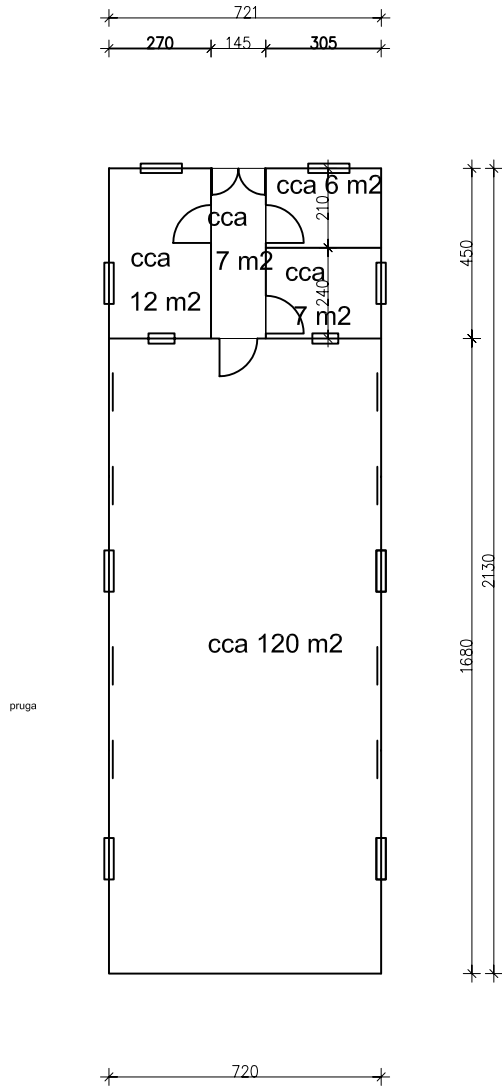

## SKLADIŠTE

POVRŠINA cca 152 m<sup>2</sup>

## ZGRADA KOLODVORA