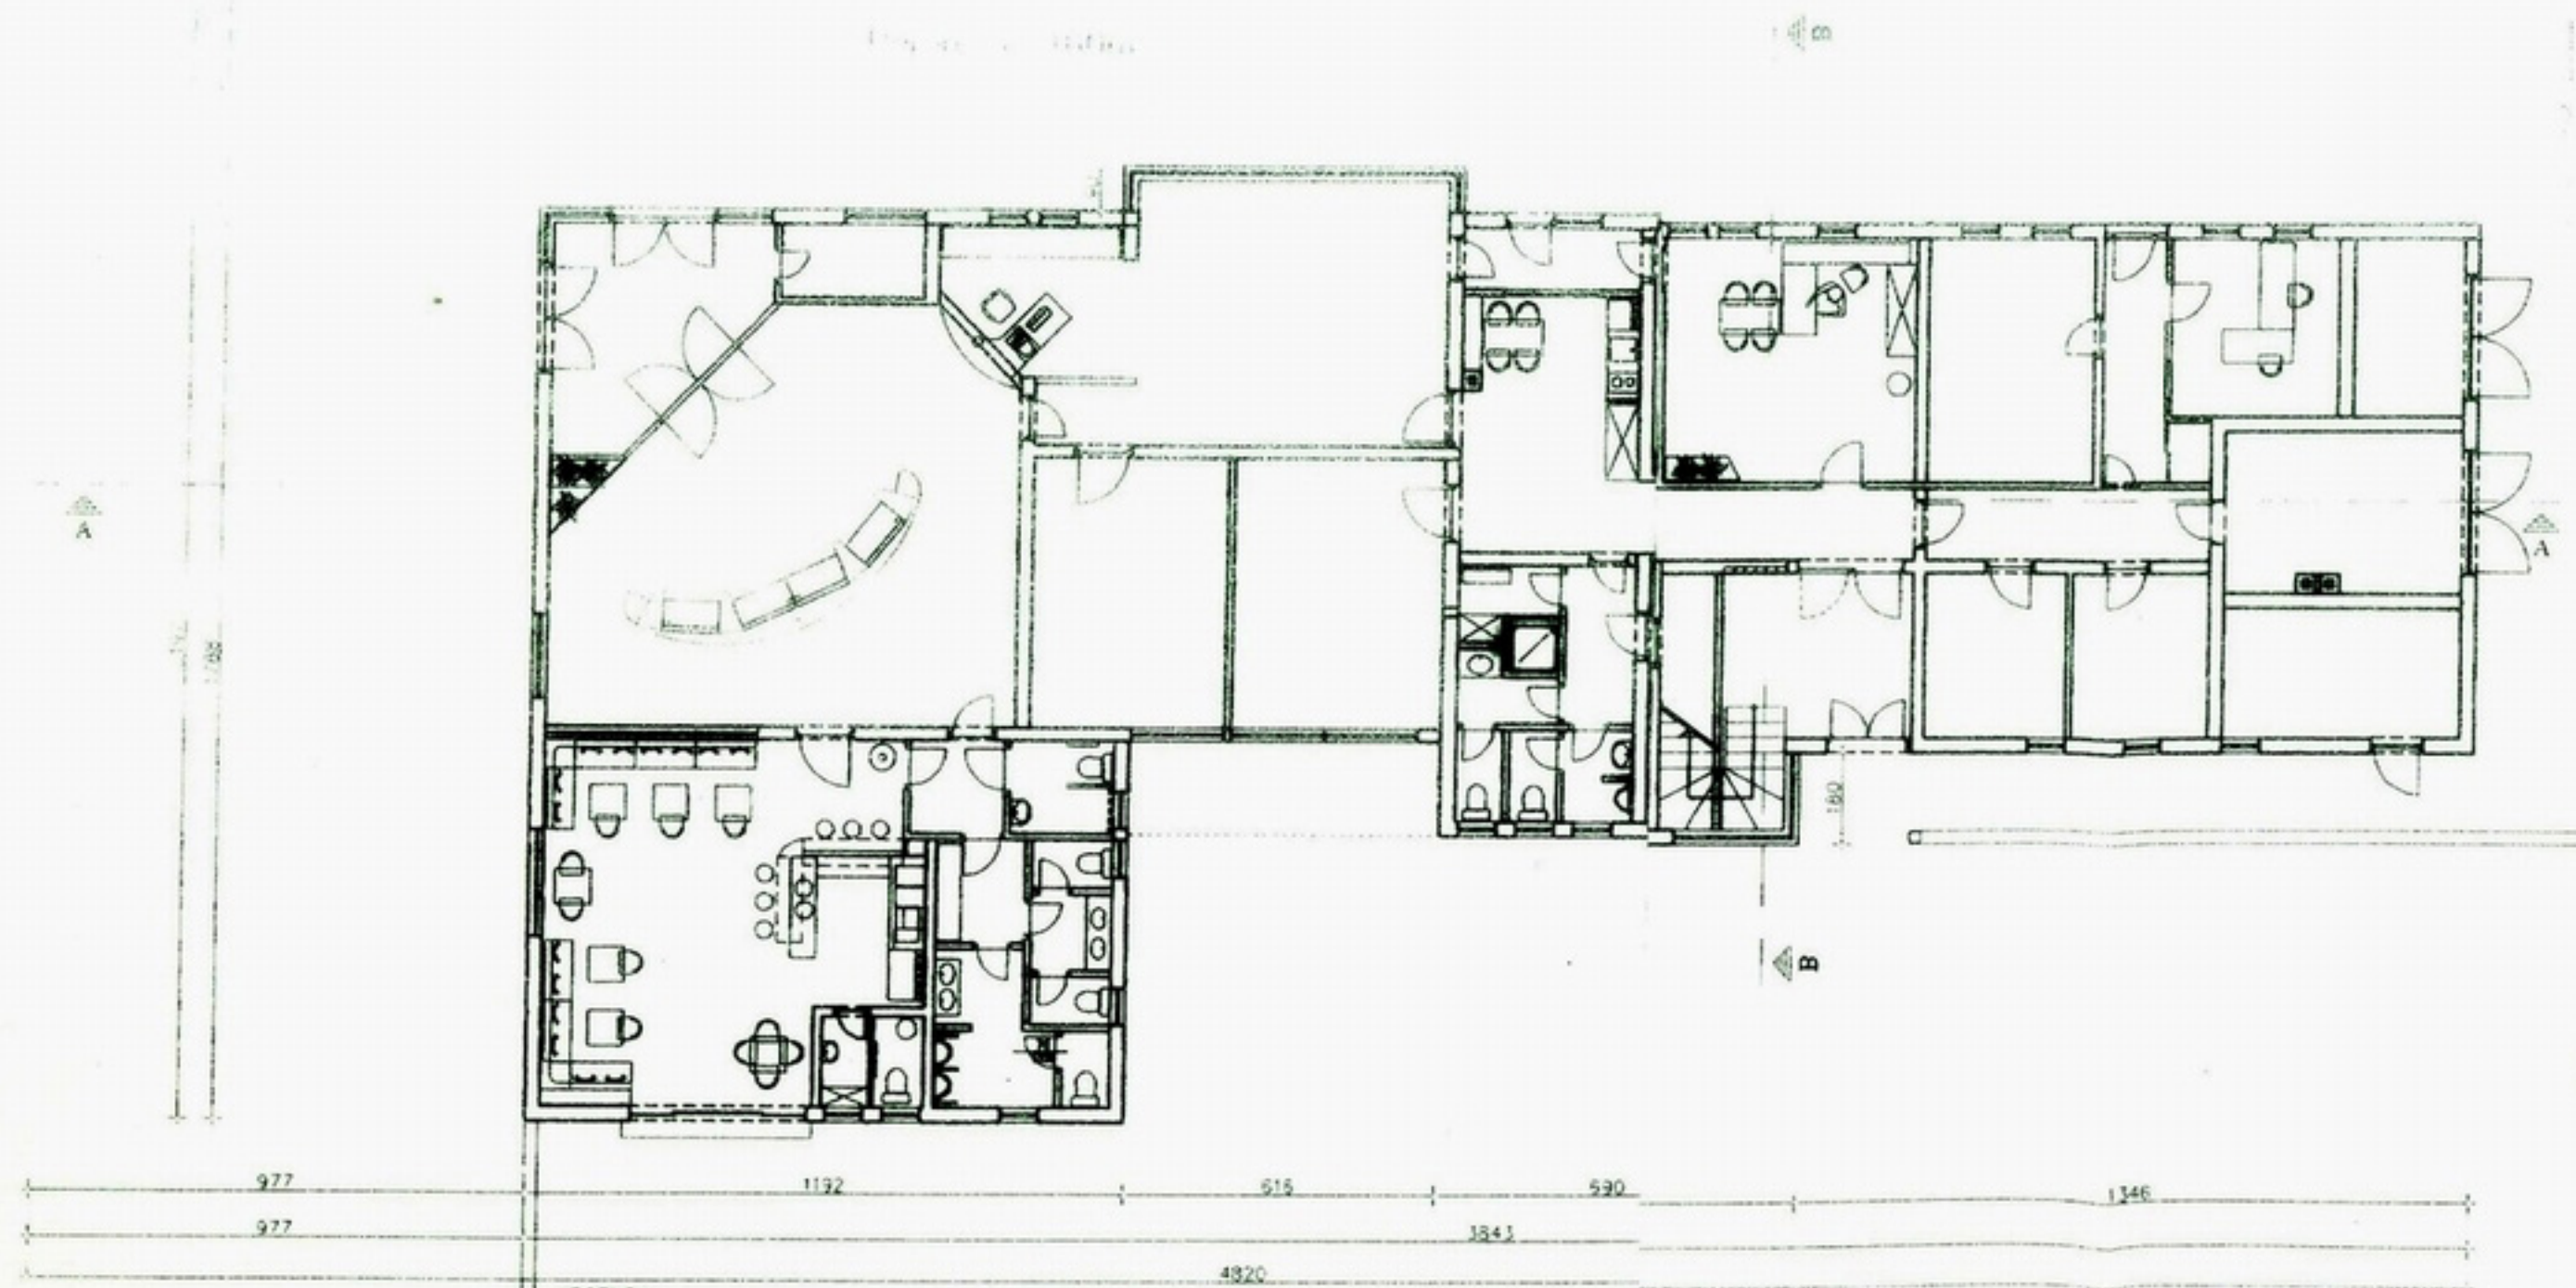

KOLODVOR SUNJA - prizemlje

LEGENDA

1. Ulazni hall	15,20m ²	14. Hodnik	6,78m ²
2. Čekaonica	57,70m ²	15. Glavni sl. ulaz	14,72m ²
3. Tabacoo	3,55m ²	16. Prostor sprem.	5,45m ²
4. Javni WC	21,79m ²	17. San. blok uopst.	17,66m ²
5. Caffe bar	42,18m ²	18. Spojni hodnik	7,21m ²
6. San. pr. i gard.	3,00m ²	19. Garderoba SS	9,10m ²
7. PROMETNI URED	35,30m ²	20. Garderoba TK	9,10m ²
8. Blagajna	9,42m ²	21. Plost. TPVV	15,88m ²
9. Vjetrobran	4,22m ²	22. Pomoćni ulaz	7,38m ²
10. Šef kolođvara	24,10m ²	23. Cargo	11,68m ²
11. TK uređaj	20,47m ²	24. Agregat	15,83m ²
12. SS uređaj	20,47m ²	25. Koltovnica CC	11,87m ²
13. Gard.č.k. i bl.	24,74m ²	26. Sprem. eks.II.v.	7,64m ²