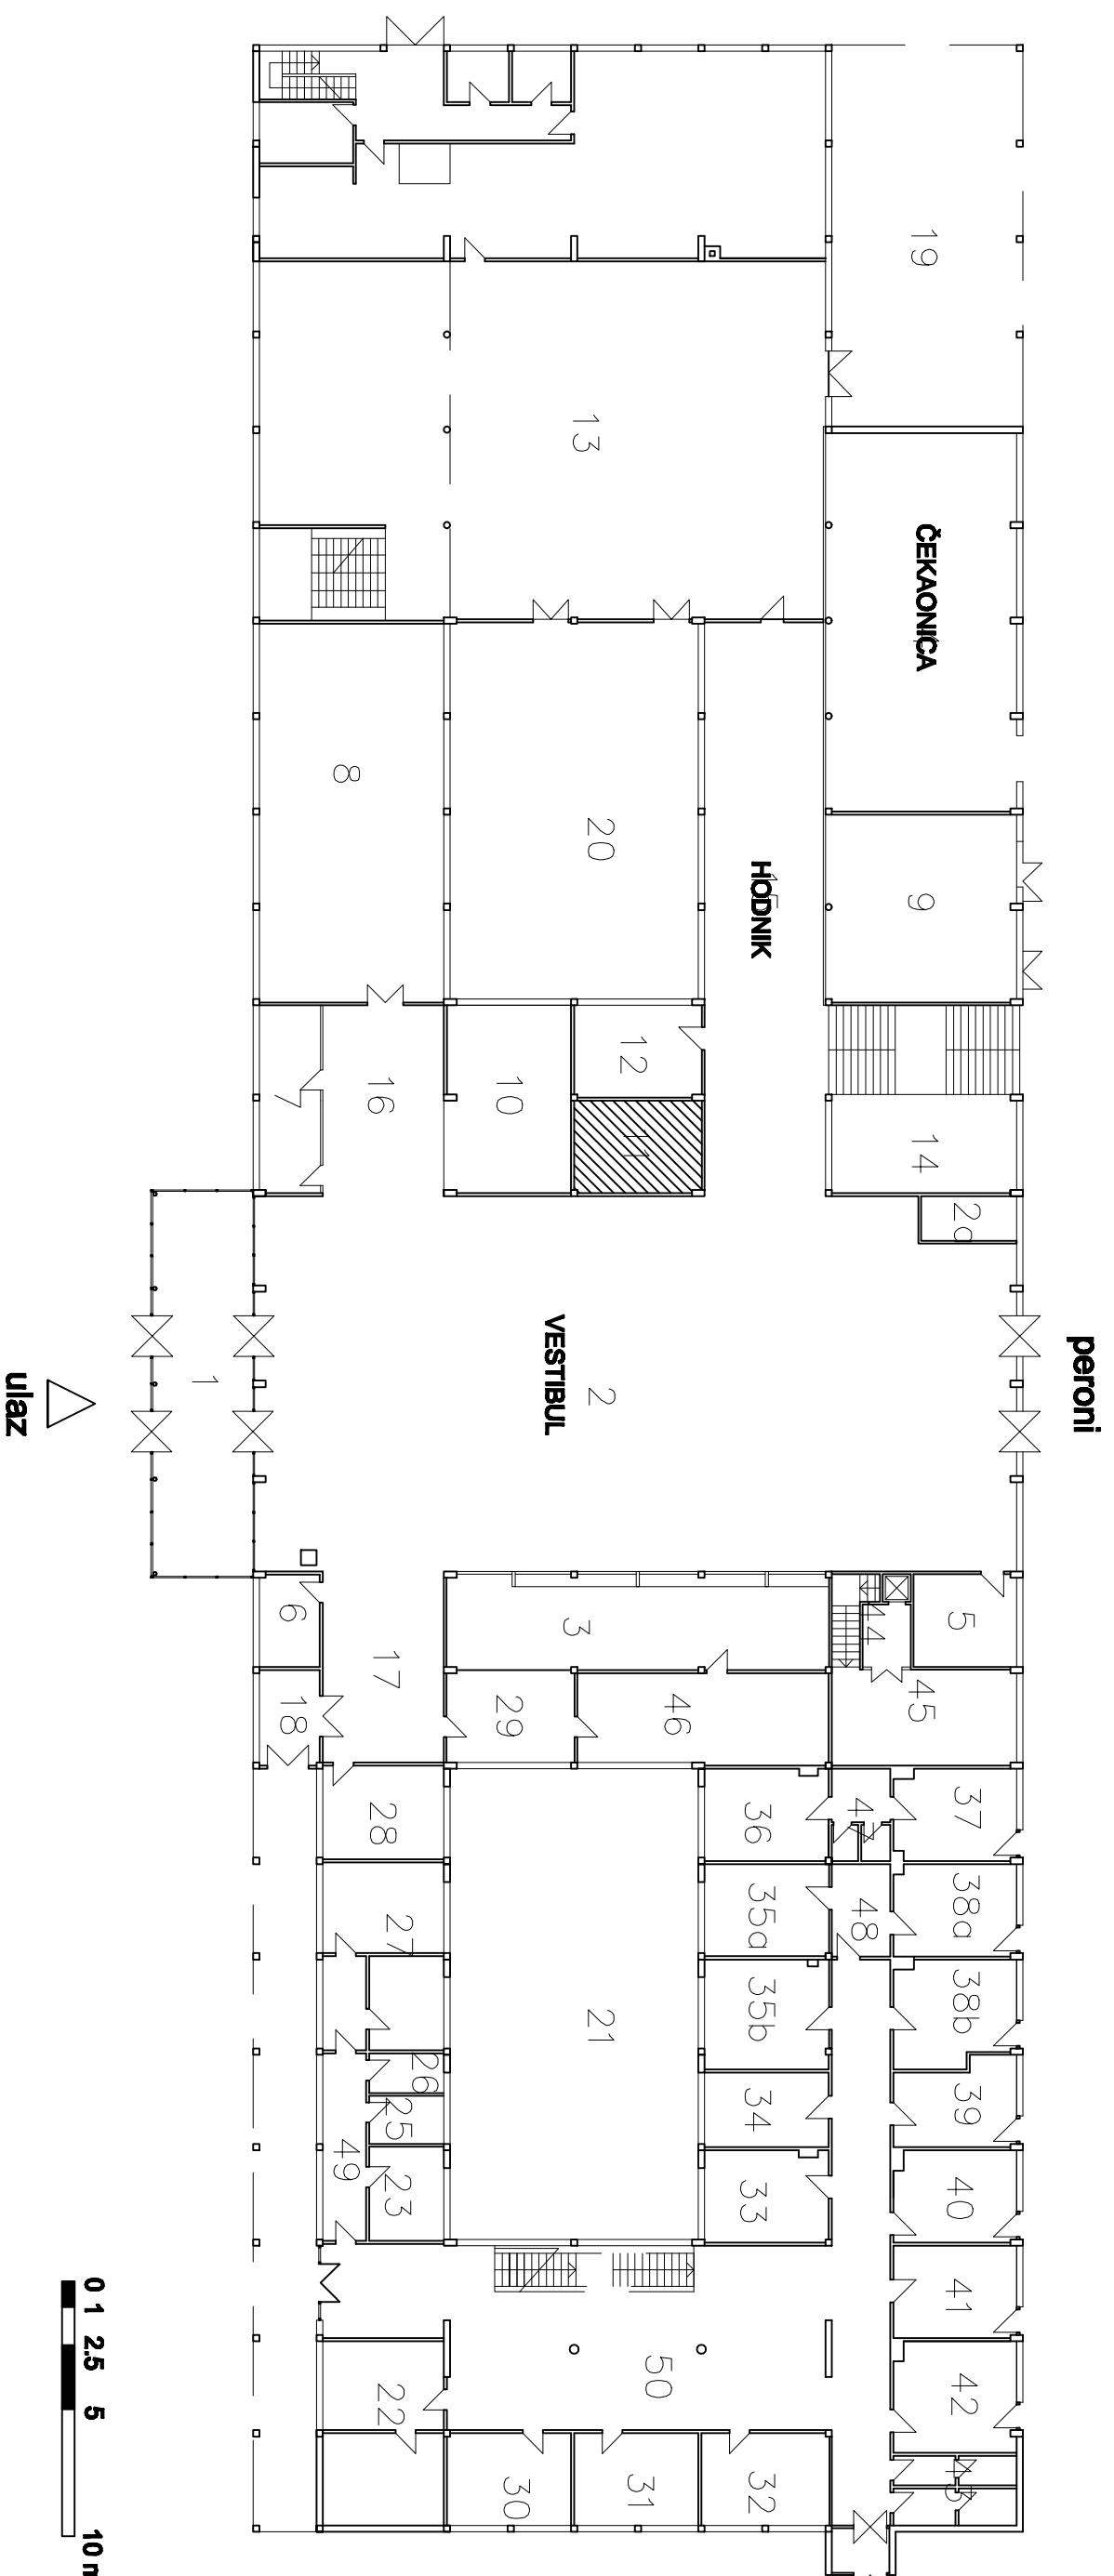

KOLODVOR VINKOVCI - postojeće stanje - prizemlje

 **11 - prazno 18,10 m²**