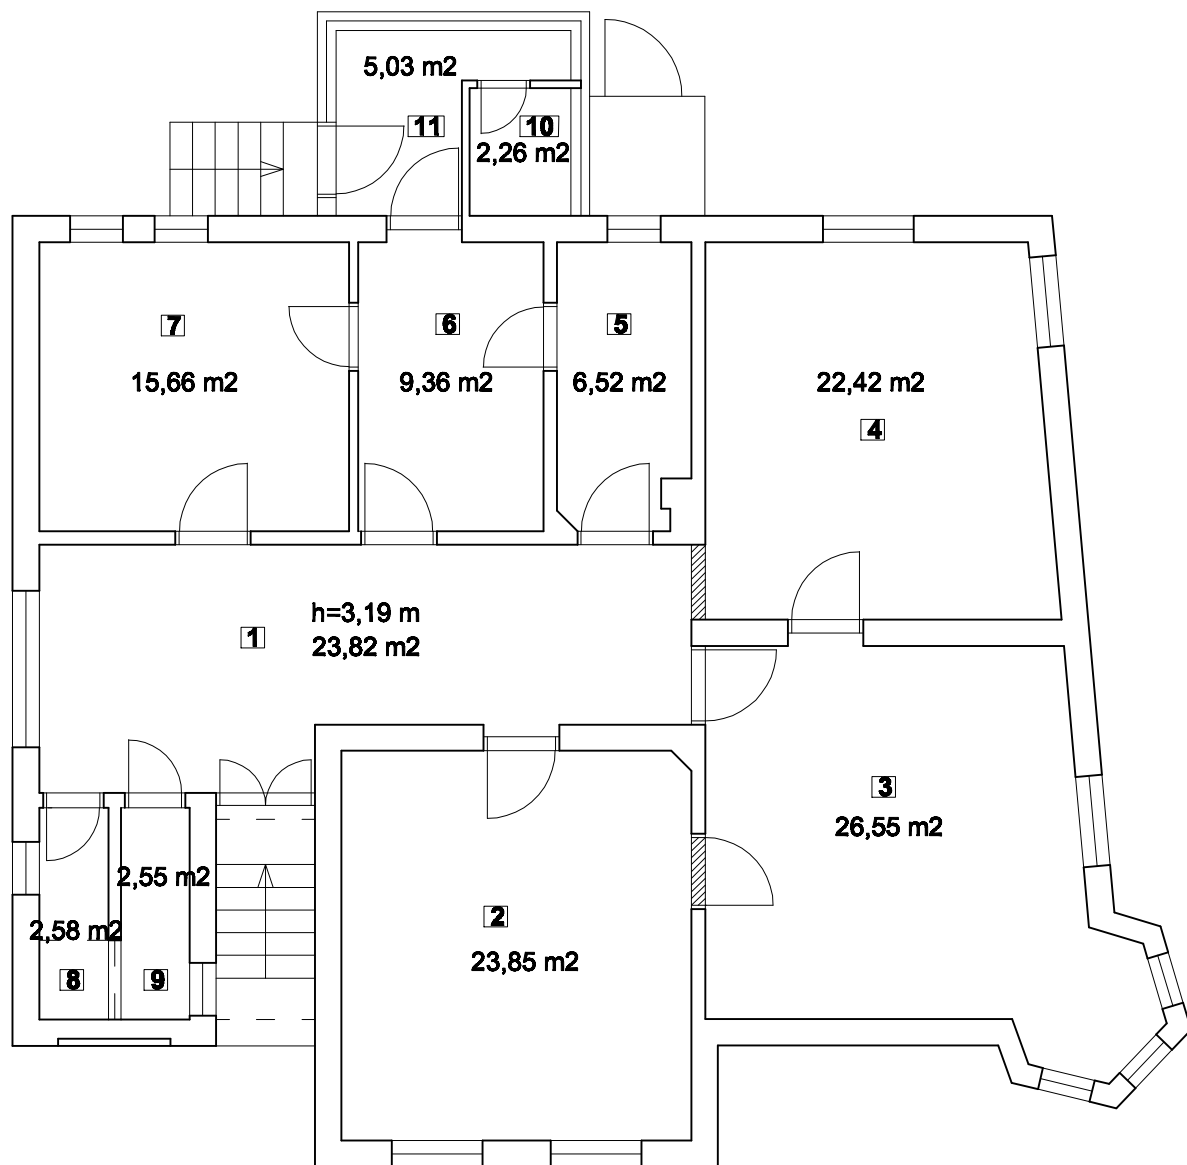

ULAZ PODRUM

ULAZ

1	hodnik	23,82
2	soba-amb.	23,85
3	soba-amb.	26,55
4	soba - amb.	22,42
5	čajna kuhinja	6,52
6	predsoblje	9,36
7	soba - amb.	15,66
8	wc	2,58
9	wc	2,55
10	wc	2,26
11	veranda	5,03
prizemlje	ukupno:	140,6

VARAŽDIN,
Milčetićeva 17
tlocrt prizemlja