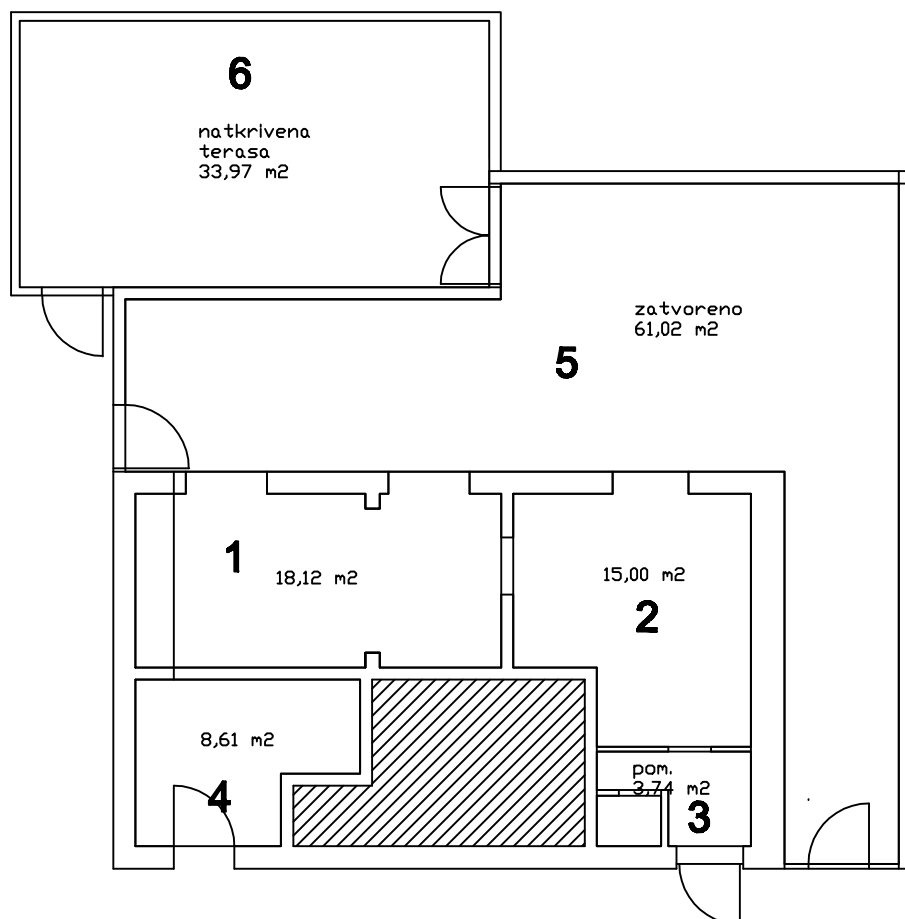

POJATNO- UGOSTITELJSKI OBJEKT

- 1 - 18,12 m²**
- 2 - 15,00 m²**
- 3 - pomoćne prost.3,74 m²**
- 4 - skladište - 8,61 m²**
- 5 - 61,02 m²**
- 6 - natkrivena terasa 33,97 m²**

140,46 m²